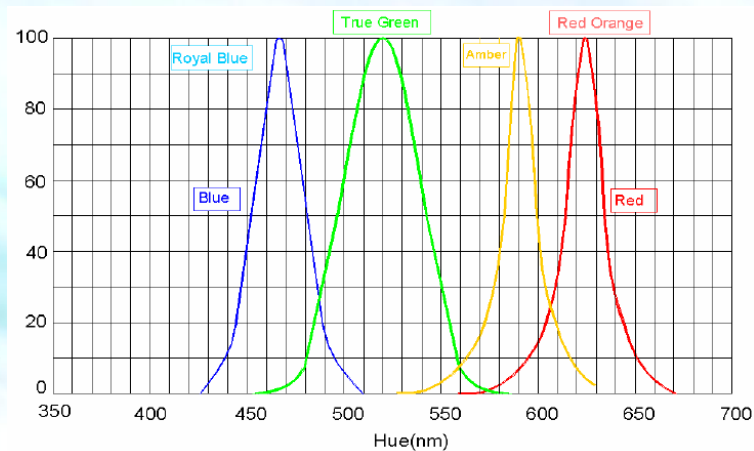

Rot & Blau