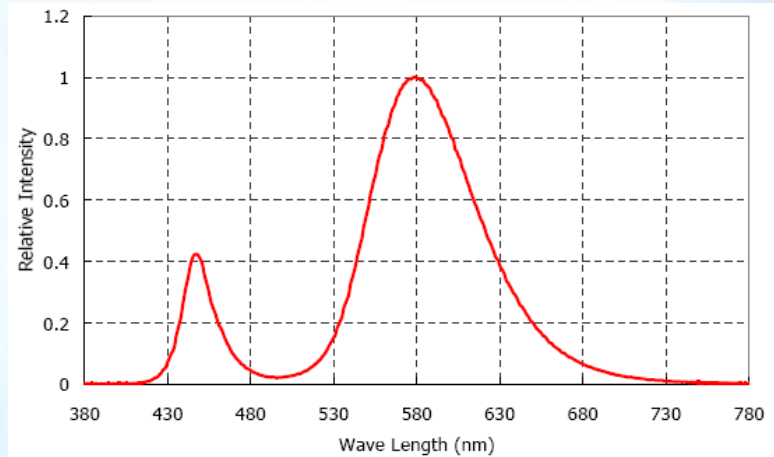

Relative Spectral Power

Warmweiß (3000K)