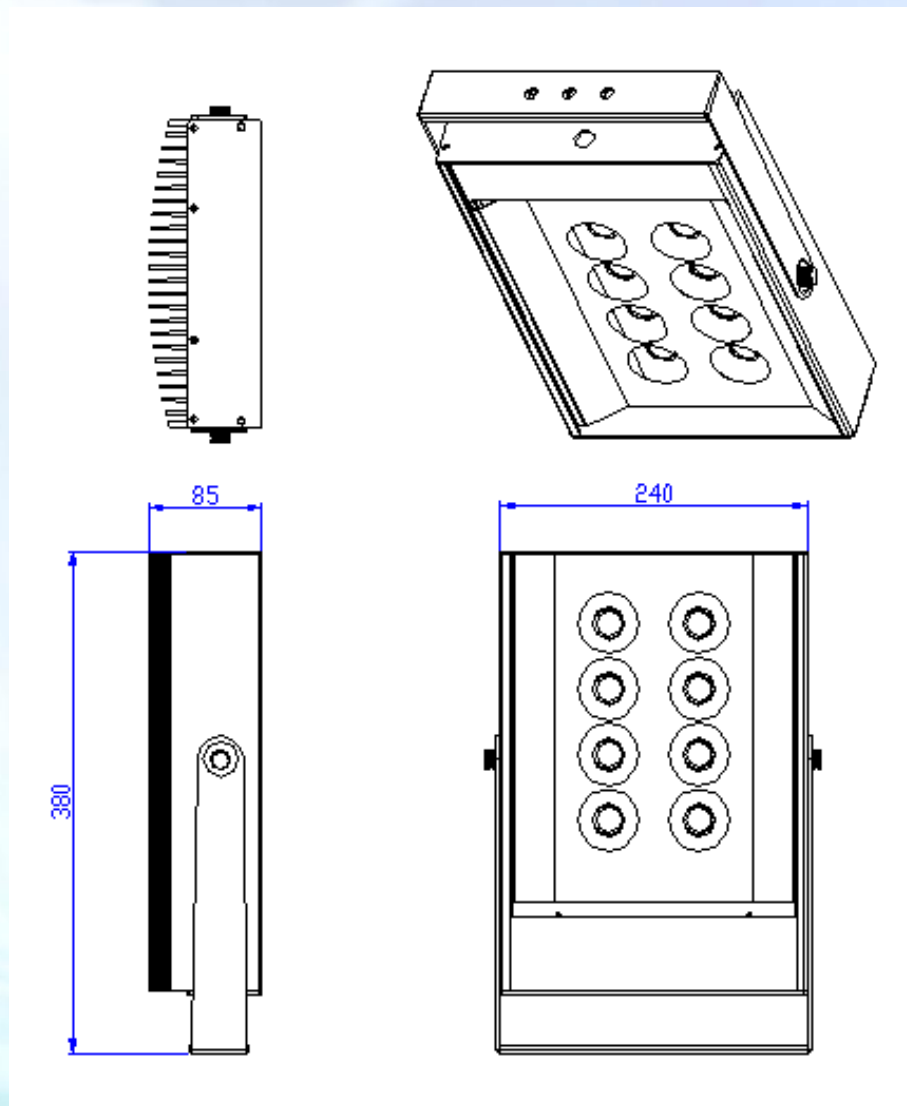

50W & 100W

All rights reserved. Änderungen ohne vorherige Ankündigung möglich.

Copyright © 2010, Fuchs LED Lighting