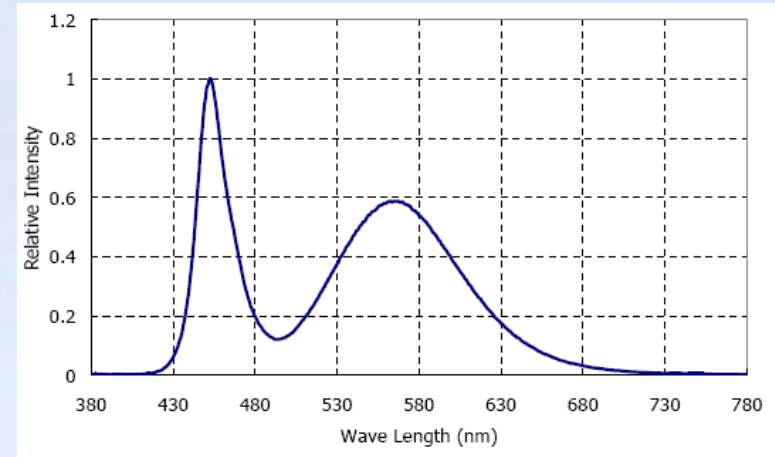

Kaltweiß (6000K)