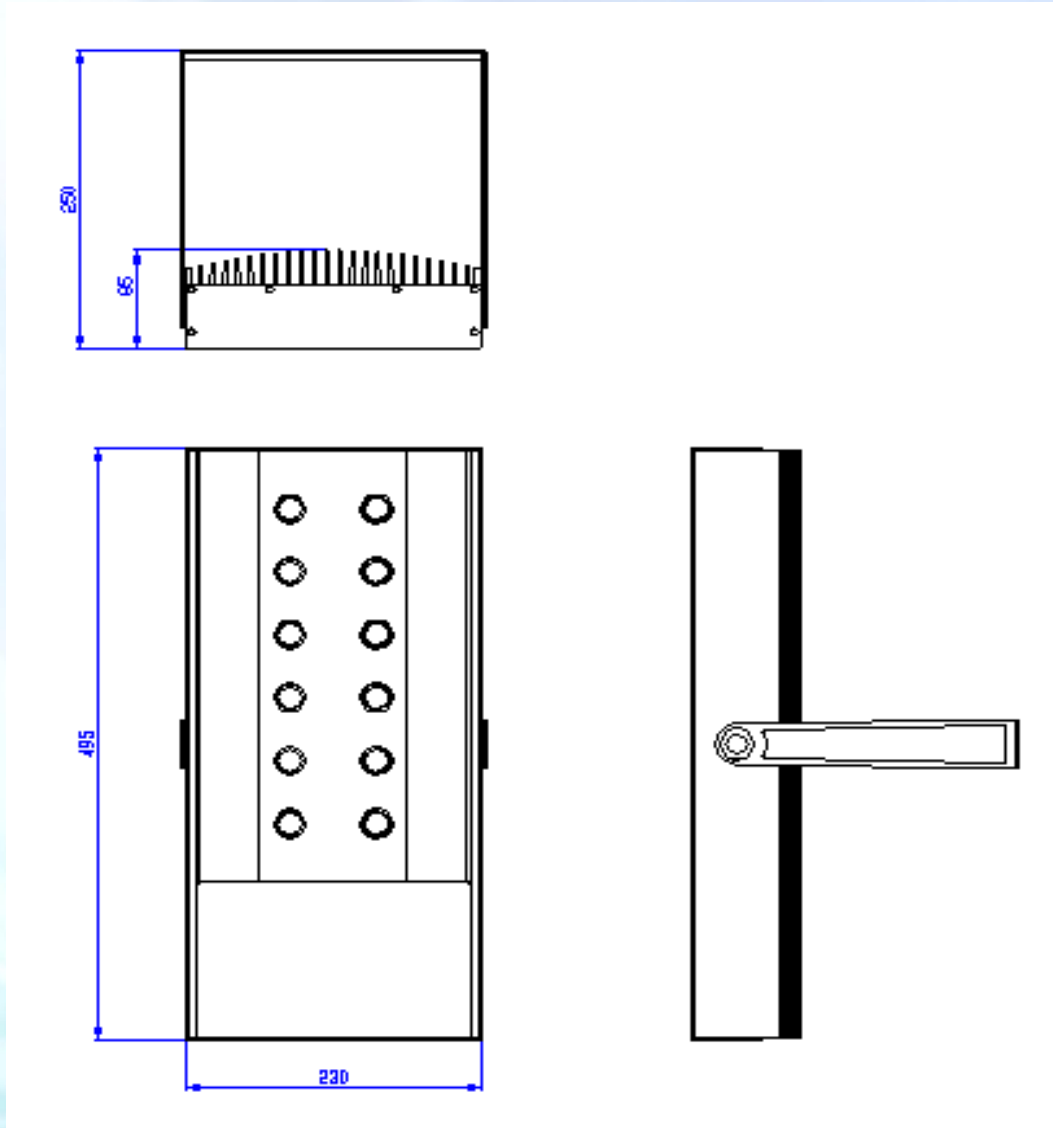

## SPEZIFIKATIONEN:

Verbaute Teile :	High Power LEDs
Abstrahlwinkel :	130° & 45° & 24°
Maße :	230mm x 225mm x 85mm
	357mm x 225mm x 85mm
	495mm x 225mm x 250mm
Gewicht :	4 ~ 8 kg
Material Außengehäuse :	Aluminium
Zertifikate :	Laser Testing, CE, FCC, LVD, RoHs

**Integrierter Stromschwankungsschutz**

25W

50W & 100W

All rights reserved. Änderungen ohne vorherige Ankündigung möglich.

Copyright © 2010, Fuchs LED Lighting

150W

**Lichtstrom / Lichtleistung:**

Lumen (lm)	25W	50W	75W	100W	150W
Kaltweiß (Max.)	1600 lm	3200 lm	4800 lm	6400 lm	10800 lm
Warmweiß (Max.)	1200 lm	2400 lm	3600 lm	4800 lm	7200 lm
Rot	360 lm	720 lm	1080 lm	-	-
Blau	130 lm	260 lm	390 lm	-	-