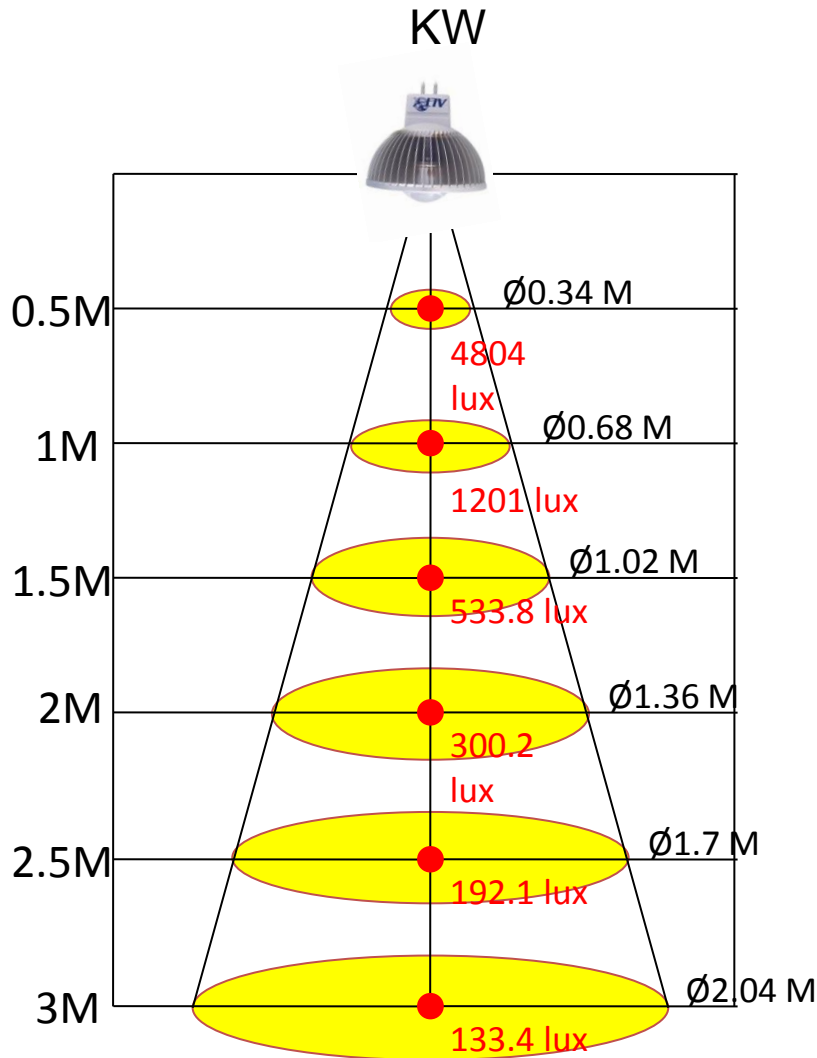

Lux-Werte:

CREE-7W-38°