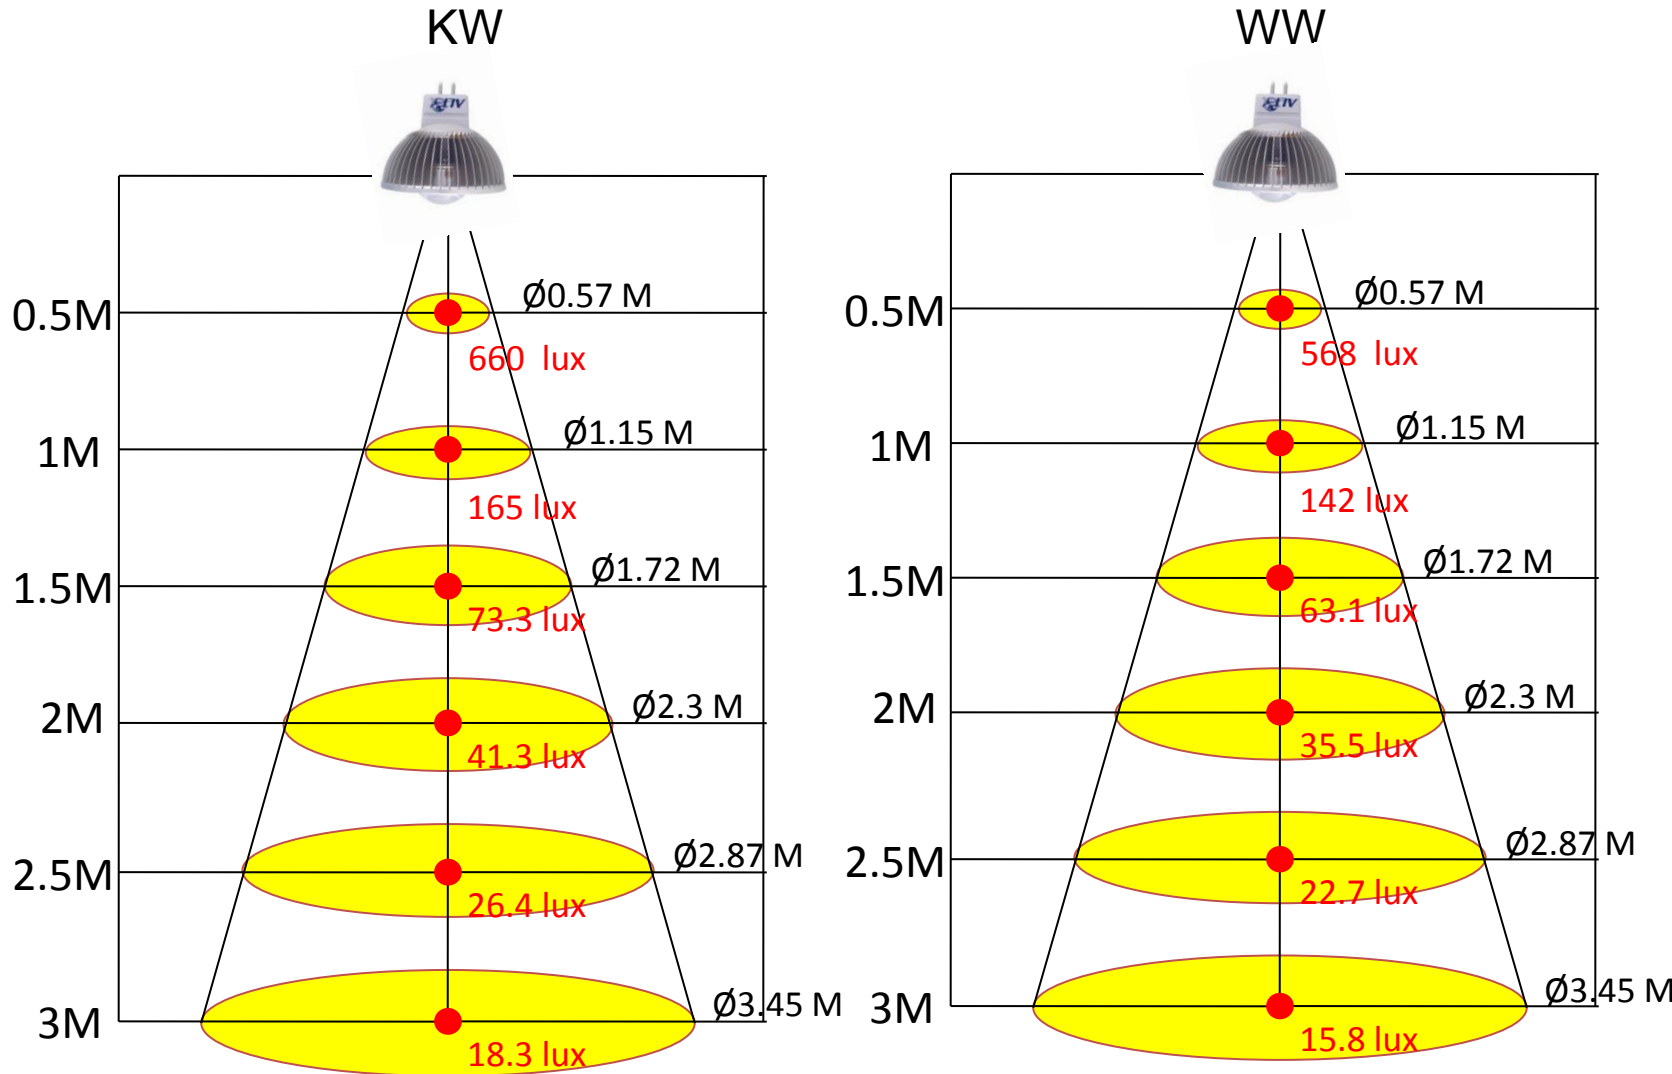

Lux-Werte:

Lumileds-3W-60°