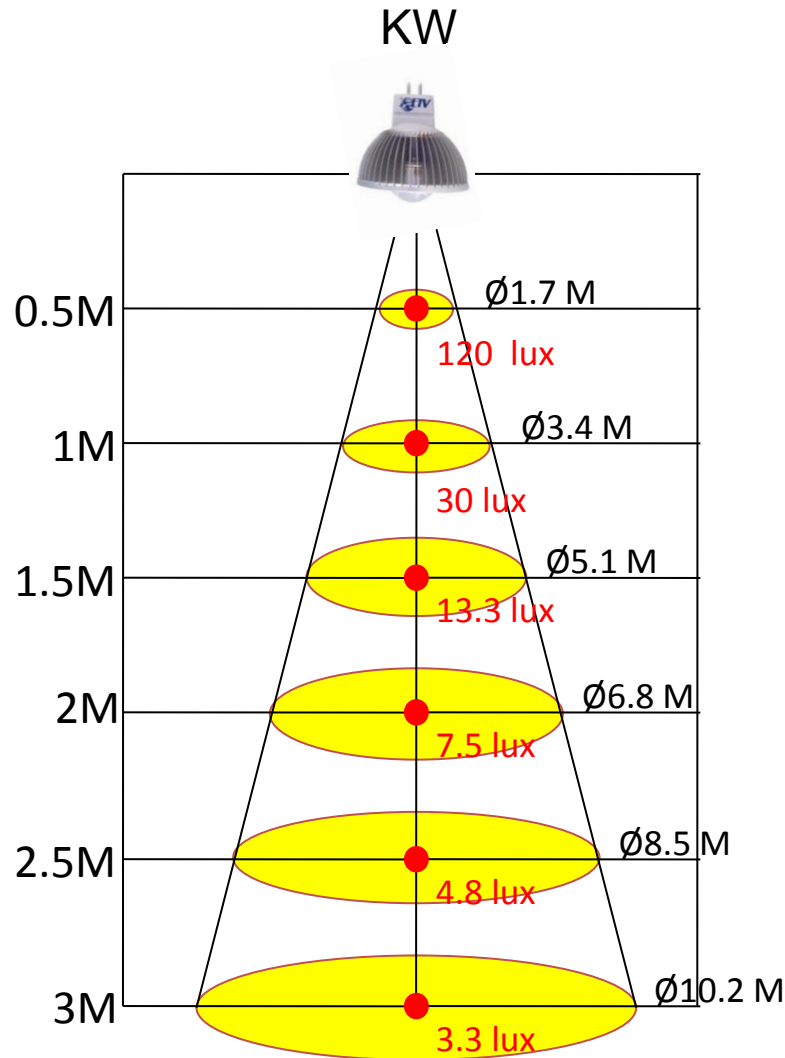

Lux-Werte:

Lumileds-1W-120°