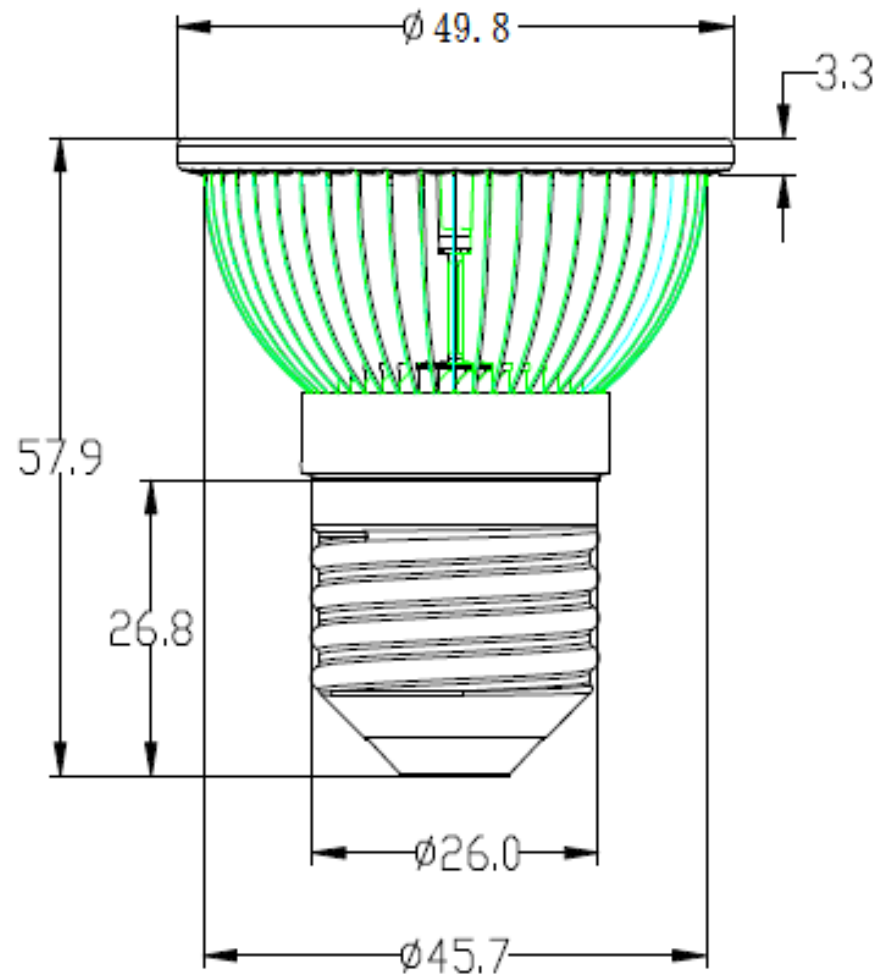

# MR16 V3 - Daten

Leuchtquelle :	High Power LEDs
Abstrahlwinkel :	38° & 60° & 120°
Maße :	Φ 50.5 mm x 45.5 mm (GX5.3 / GU5.3)
	Φ 50.5 mm x 56.9 mm (GU10 / GZ10)
	Φ 50.5 mm x 57.9 mm (E27 / E26)
	Φ 50.5 mm x 80 mm (E14)
	Φ 50.5 mm x 68.6 mm (E11)
Gewicht :	25 - 48 g
Sockelvarianten :	GX 5.3 / GU10 / E27 / E14 / E11
Zertifizierungen :	RoHS, Laser Testing, CE, FCC, UL, CUL, TUV, LVD

# Design - GX5.3 / GU5.3

Maße in Millimeter:

# Design - GU10 / GZ10

Maße in Millimeter:

# Design - E26 / E27

Maße in Millimeter: