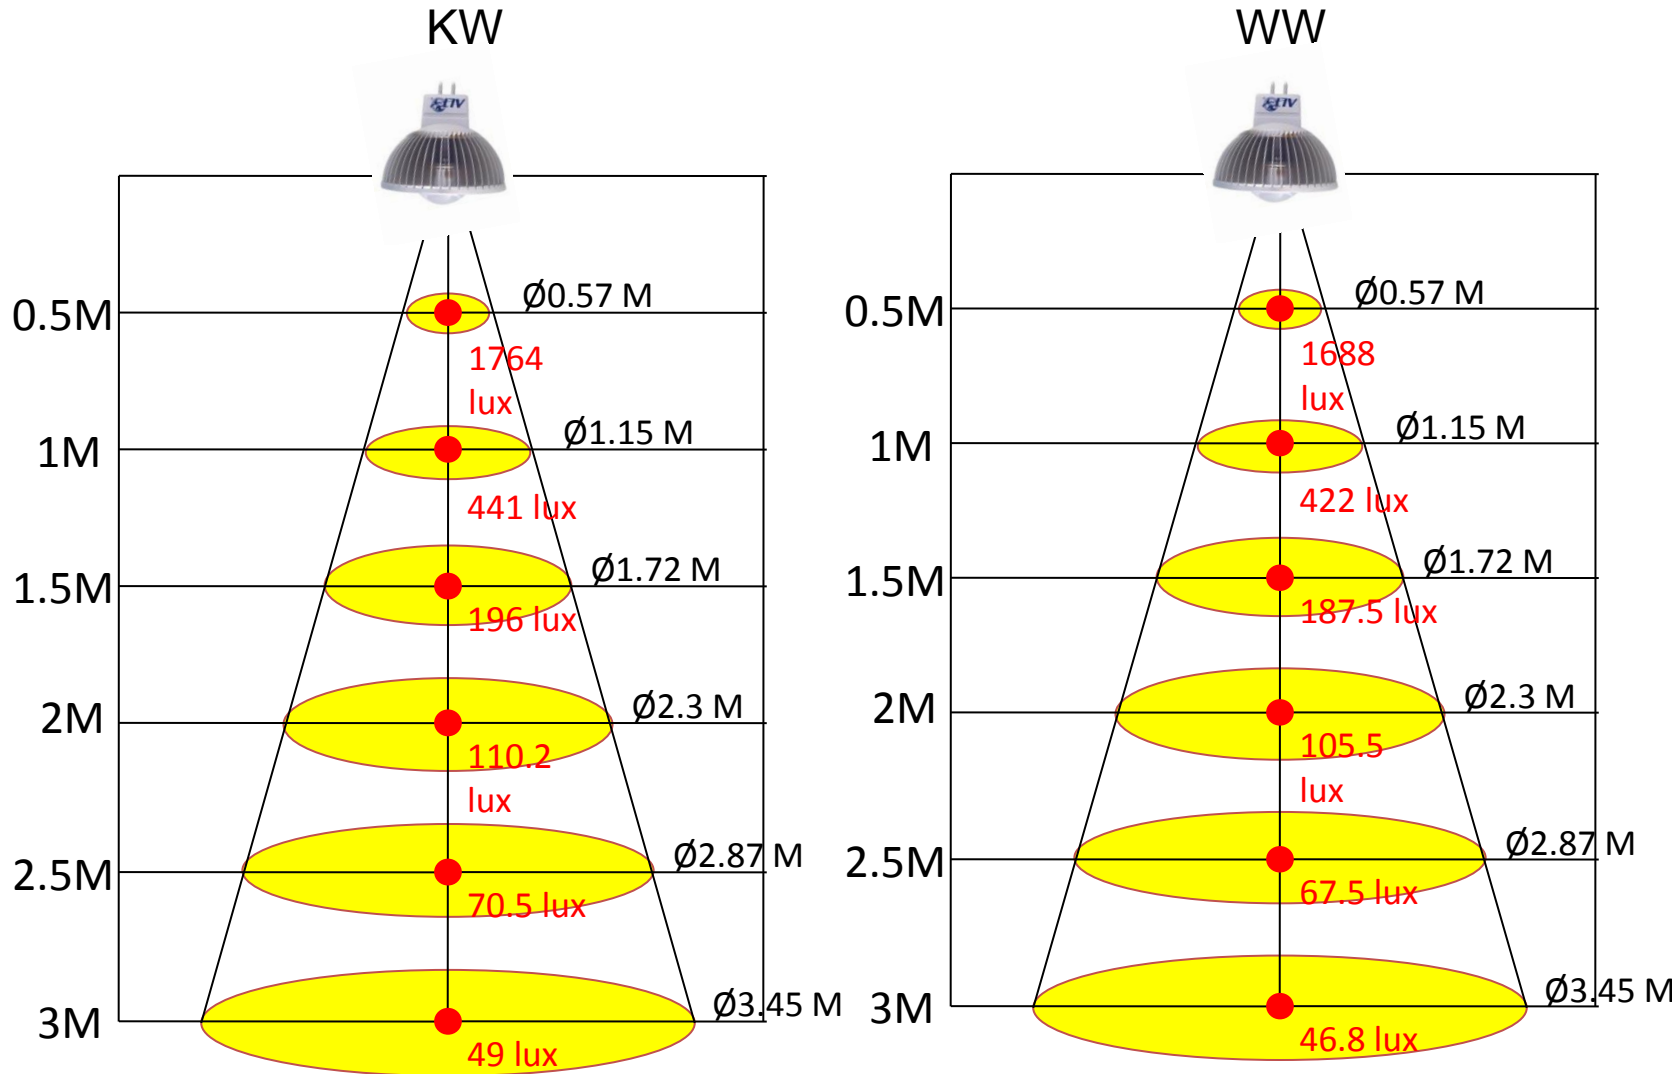

Lux-Werte:

CREE-7W-60°