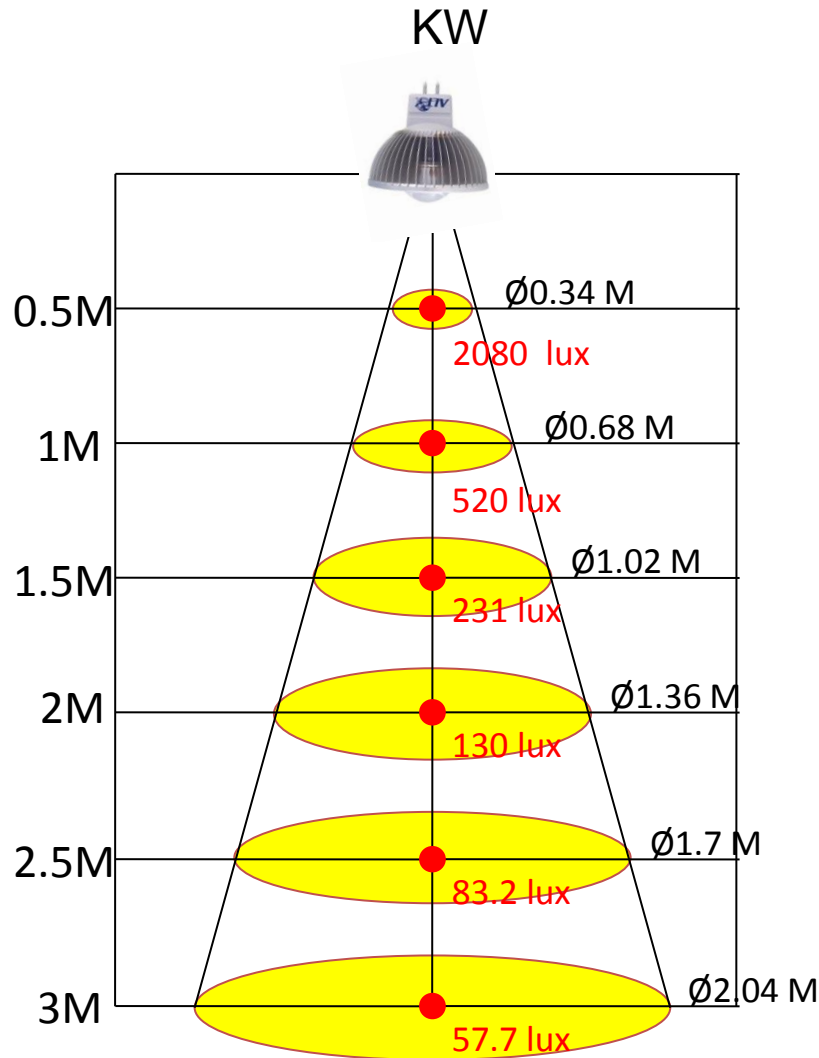

Lux-Werte:

Lumileds-3W-38°