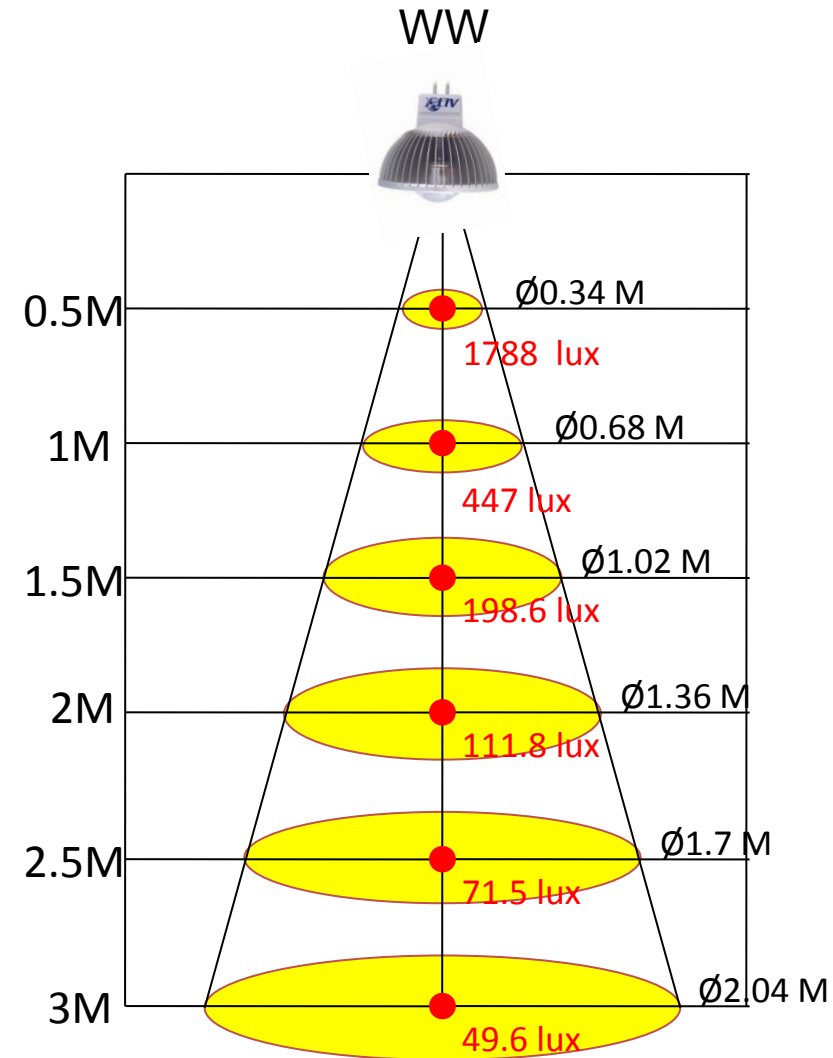

Lux-Werte:

Lumileds-3W-38°