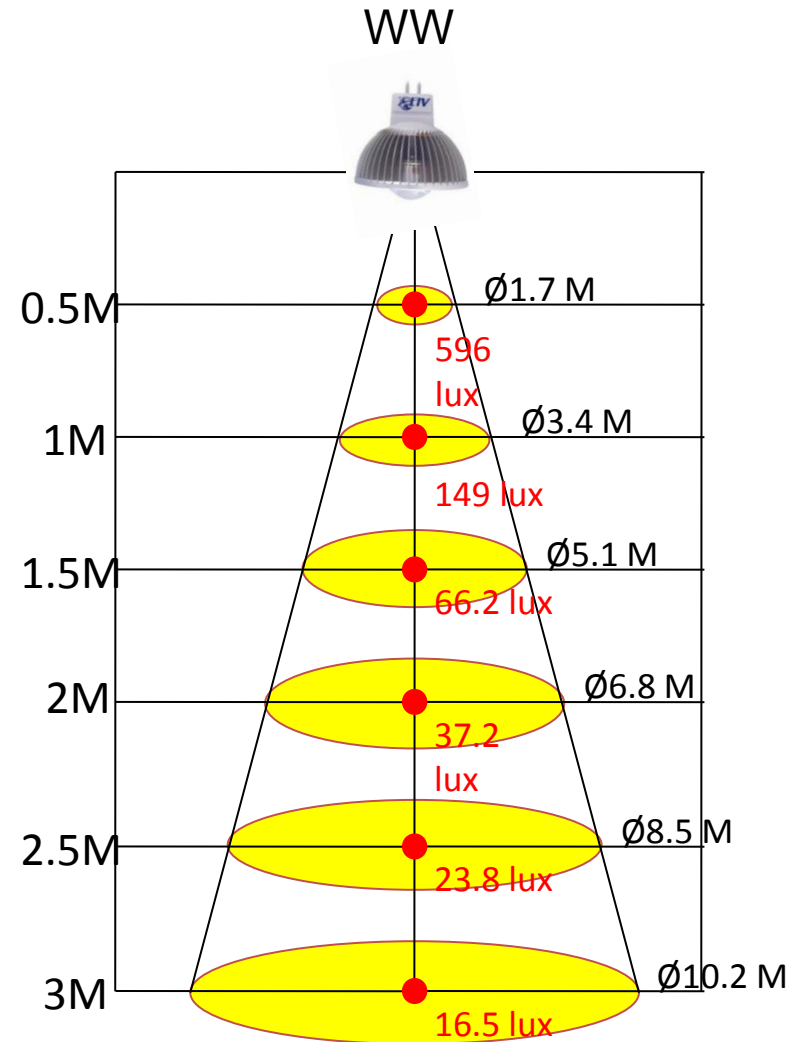

Lux-Werte:

CREE-7W-120°