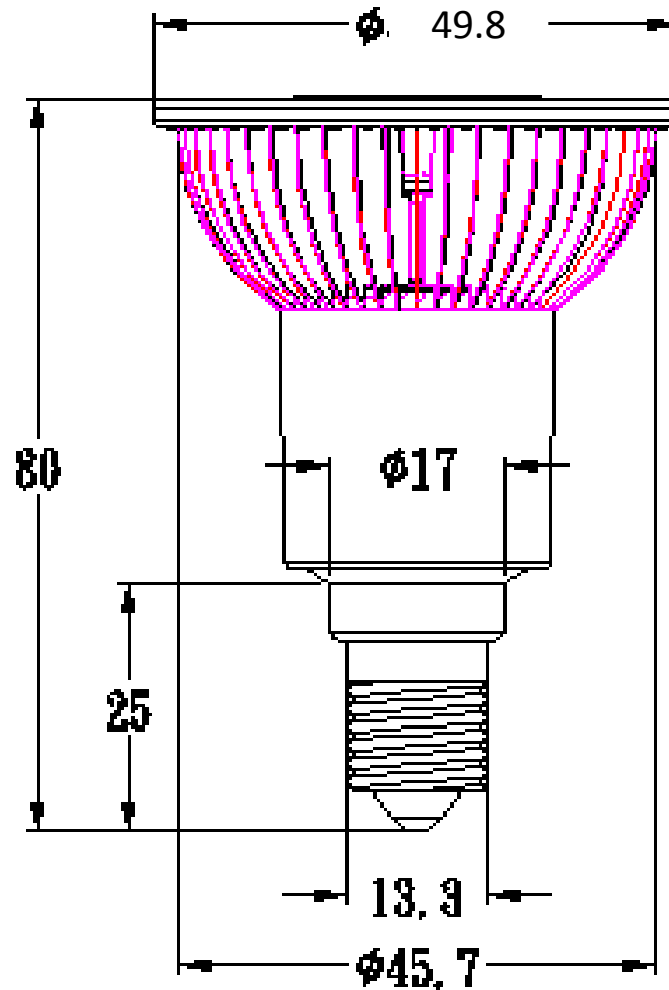

# MR16 V3 - Daten

Leuchtquelle :	High Power LEDs
Abstrahlwinkel :	38° & 60° & 120°
Maße :	Φ 50.5 mm x 45.5 mm (GX5.3 / GU5.3)
	Φ 50.5 mm x 56.9 mm (GU10 / GZ10)
	Φ 50.5 mm x 57.9 mm (E27 / E26)
	Φ 50.5 mm x 80 mm (E14)
	Φ 50.5 mm x 68.6 mm (E11)
Gewicht :	25 - 48 g
Sockelvarianten :	GX 5.3 / GU10 / E27 / E14 / E11
Zertifizierungen :	RoHS, Laser Testing, CE, FCC, UL, CUL, TUV, LVD

# Design - GU10 / GZ10

Maße in Millimeter:

# Design - E26 / E27

Maße in Millimeter:

# Design - E14

Maße in Millimeter: