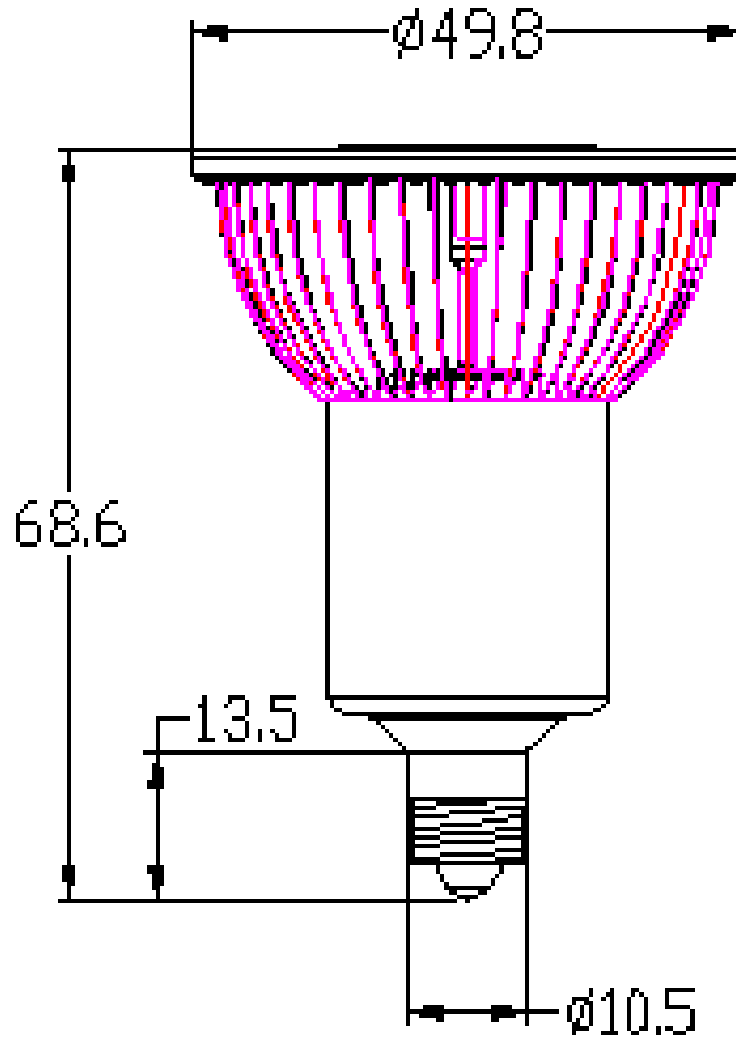

Design - E11

Maße in Millimeter: