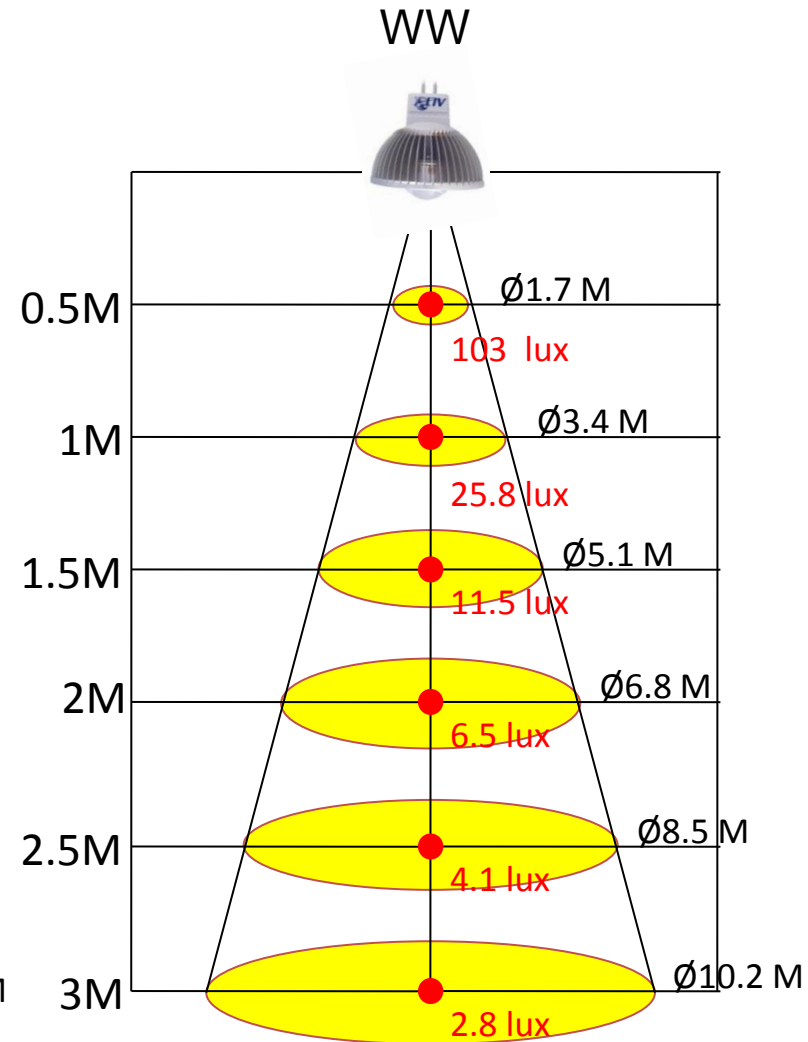

Lux-Werte:

Lumileds-1W-120°