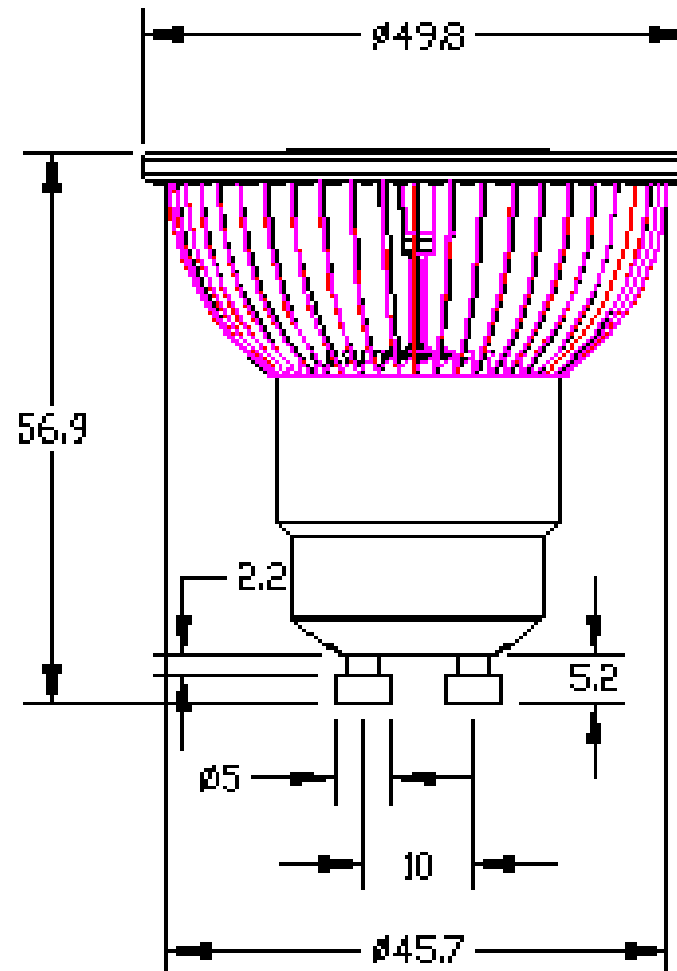

# MR16 V3 - Daten

Leuchtquelle :	High Power LEDs
Abstrahlwinkel :	38° & 60° & 120°
Maße :	Φ 50.5 mm x 45.5 mm (GX5.3 / GU5.3)
	Φ 50.5 mm x 56.9 mm (GU10 / GZ10)
	Φ 50.5 mm x 57.9 mm (E27 / E26)
	Φ 50.5 mm x 80 mm (E14)
	Φ 50.5 mm x 68.6 mm (E11)
Gewicht :	25 - 48 g
Sockelvarianten :	GX 5.3 / GU10 / E27 / E14 / E11
Zertifizierungen :	RoHS, Laser Testing, CE, FCC, UL, CUL, TUV, LVD

# Design - GX5.3 / GU5.3

Maße in Millimeter:

# Design - E26 / E27

Maße in Millimeter: