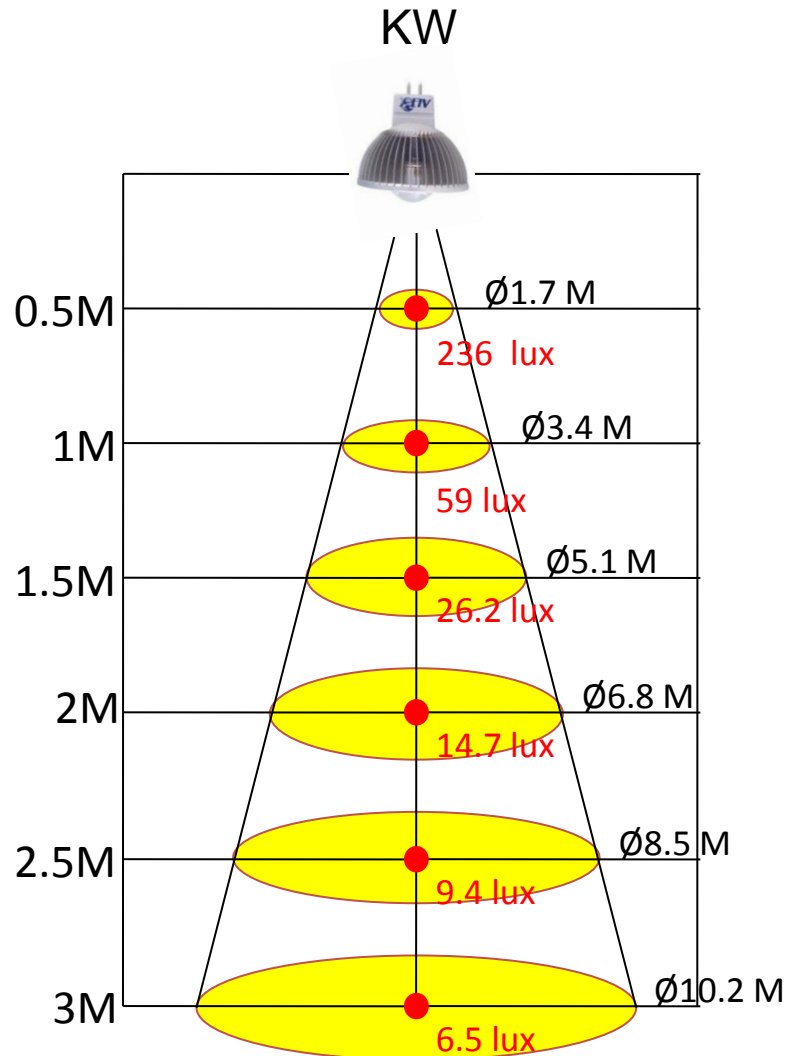

Lux-Werte:

Lumileds-3W-120°