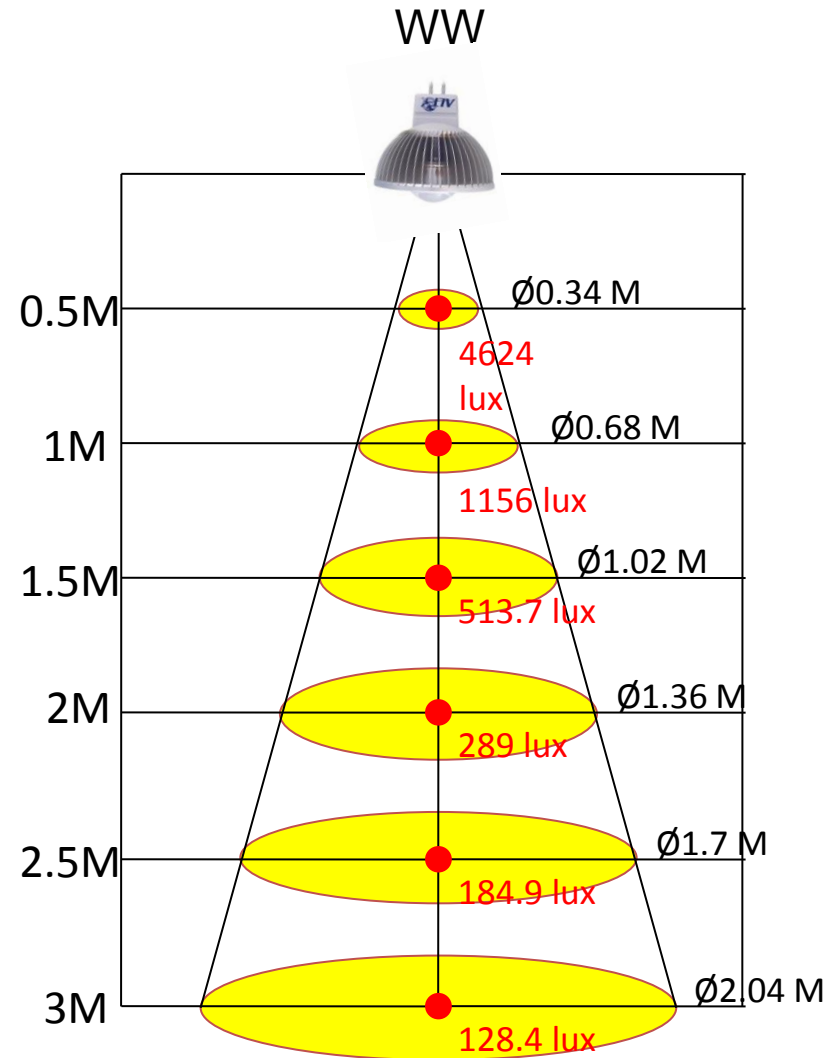

Lux-Werte:

CREE-7W-38°