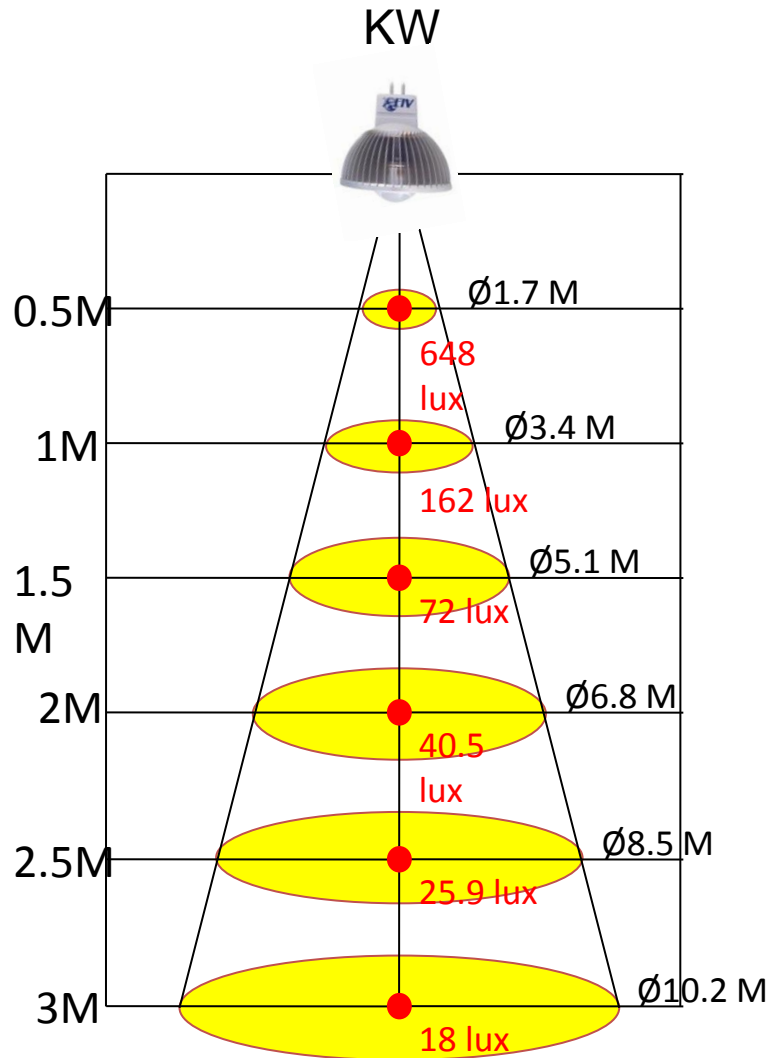

Lux-Werte:

CREE-7W-120°