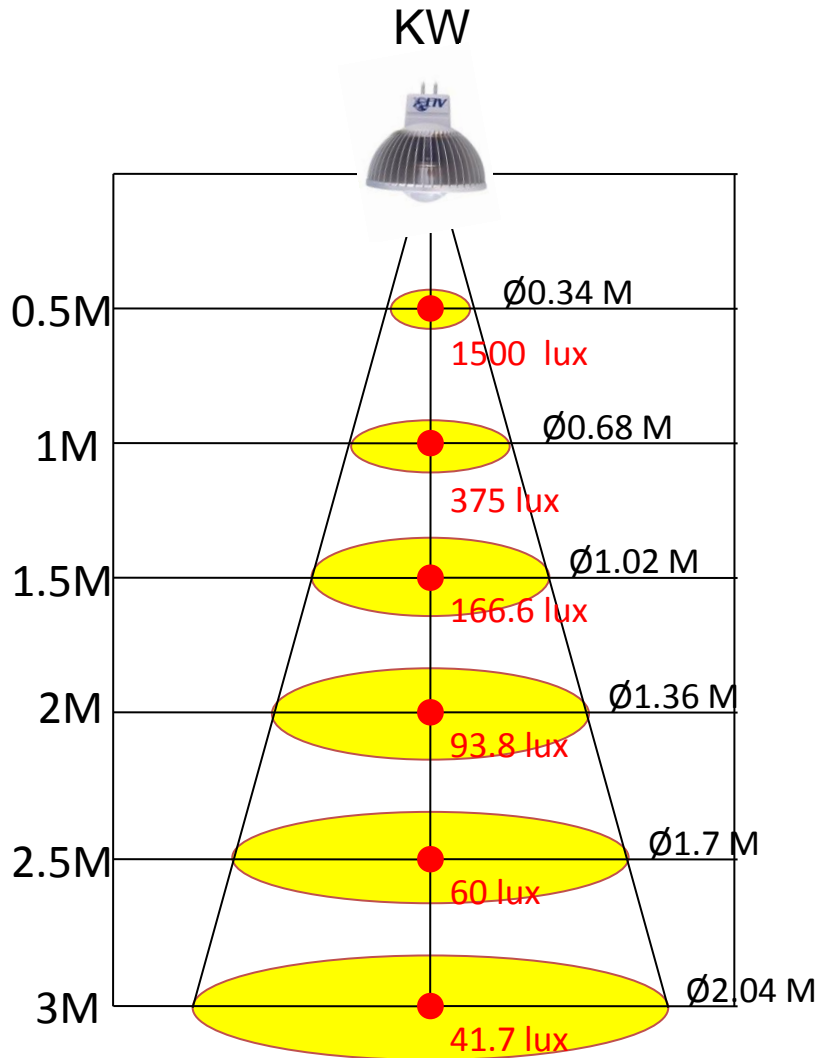

Lux-Werte:

Lumileds-1W-38°