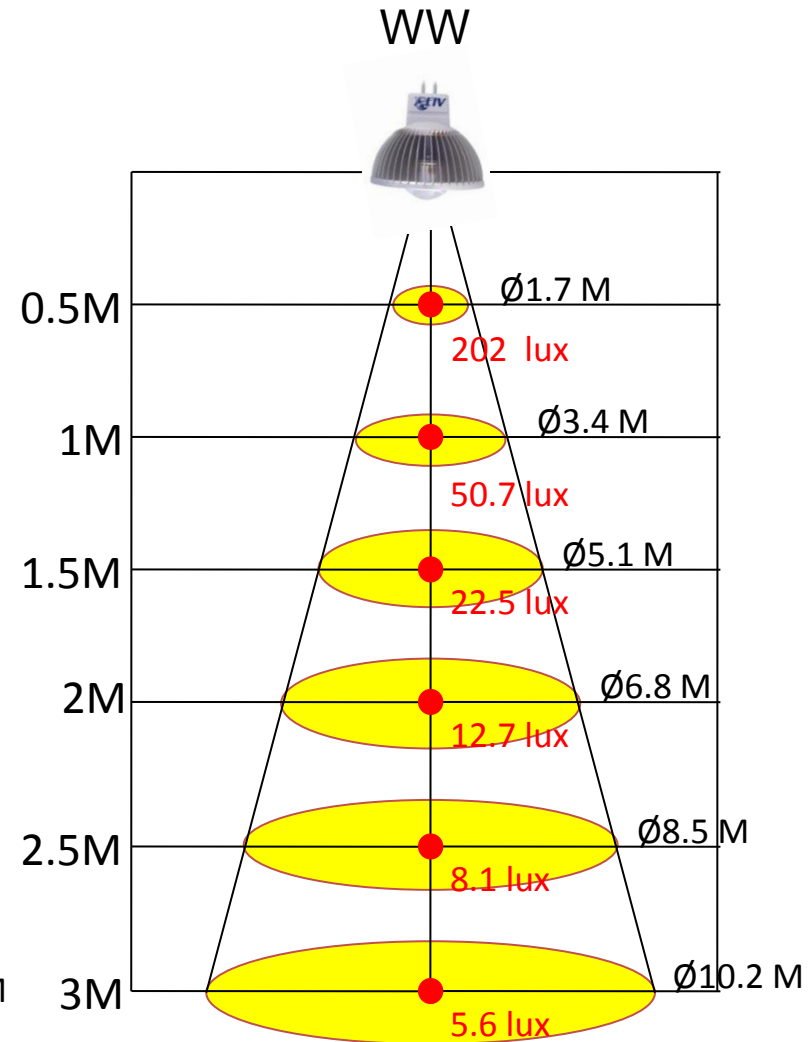

Lux-Werte:

Lumileds-3W-120°