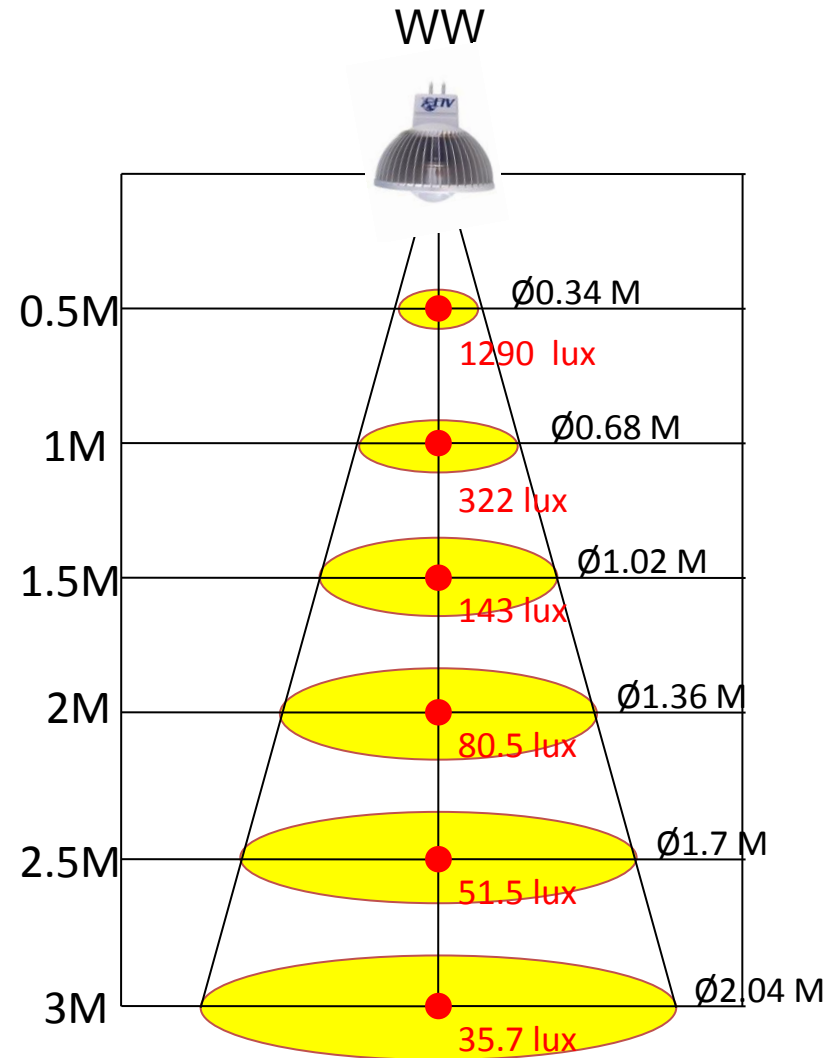

Lux-Werte:

Lumileds-1W-38°