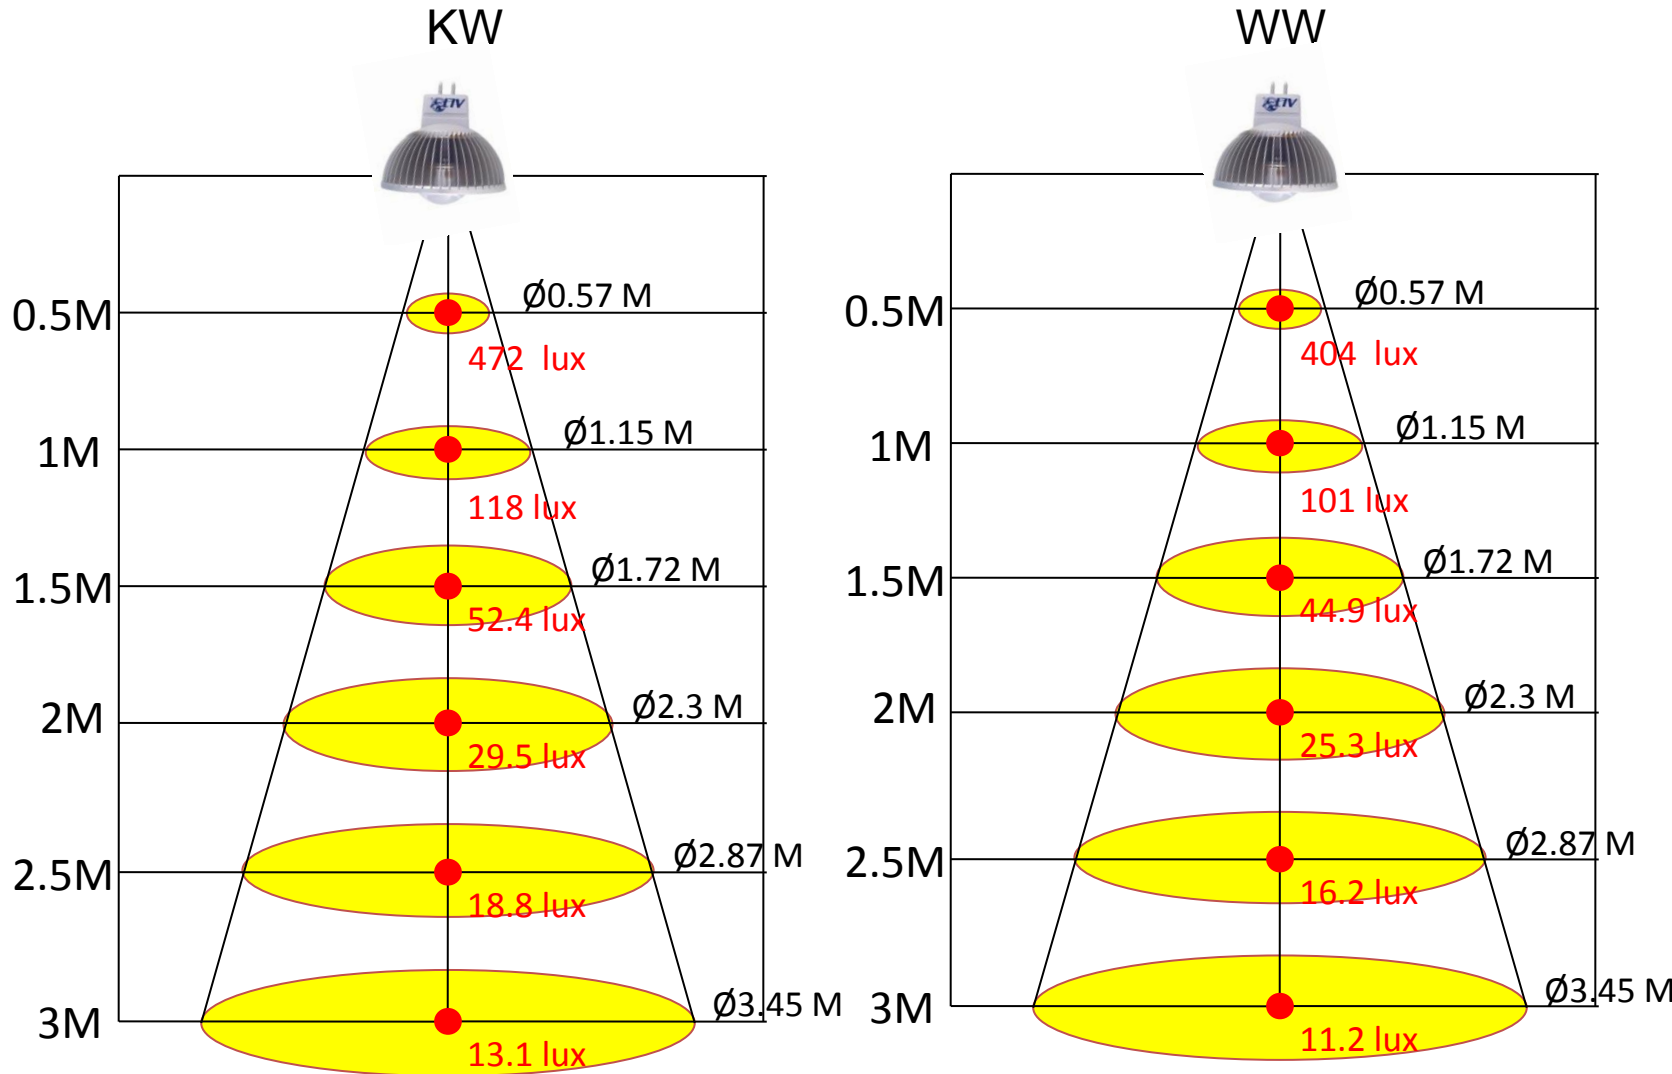

Lux-Werte:

Lumileds-1W-60°