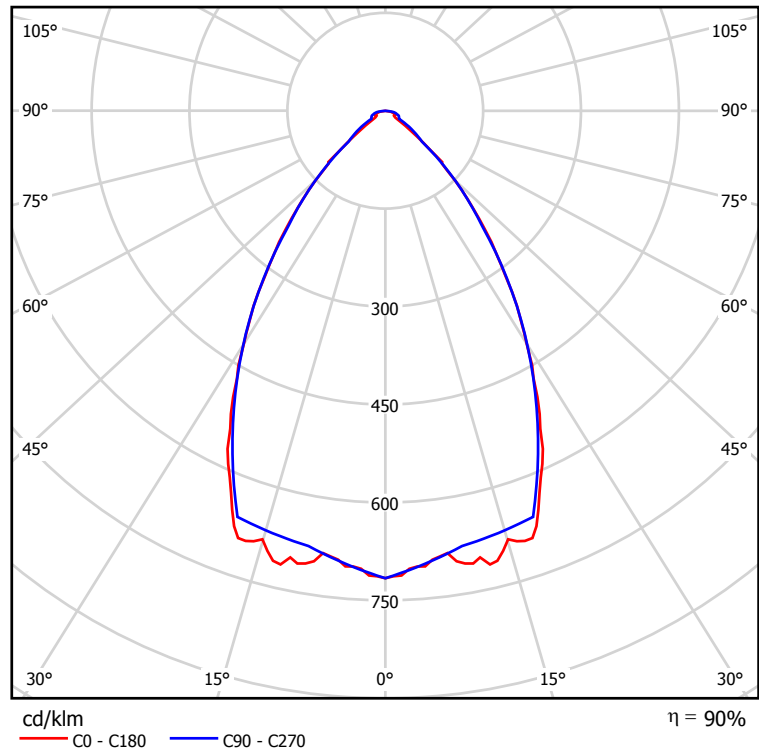

Fuchs LED Lighting e.K.

Lilienthalweg 3
72108 Rottenburg

Bearbeiter(in) Fuchs LED Lighting e.K.
Telefon 07472-278 2630
Fax 07472-278 2770
e-Mail info@led-flutlicht.de

ZHIHAI ZHGL GL-400A-CREE-L60 / Datenblatt LVK

Leuchte: ZHIHAI ZHGL GL-400A-
CREE-L60

Lampen: 1 x LED