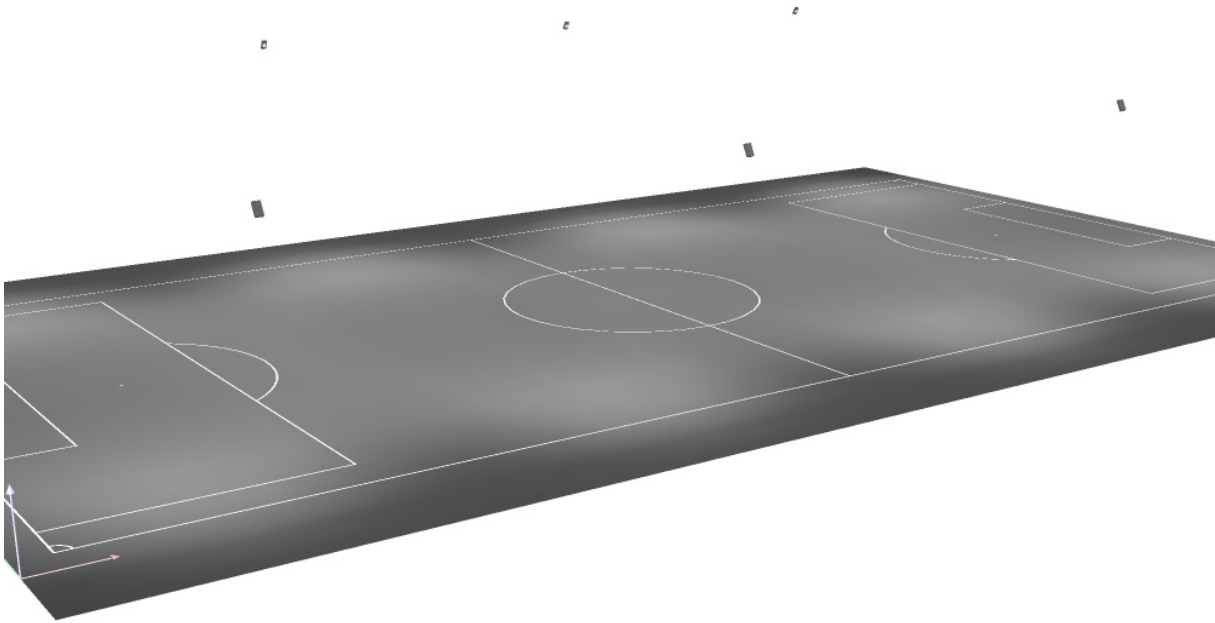

Fuchs LED Lighting e.K.
Lilienthalweg 3
72108 Rottenburg

Bearbeiter(in) Fuchs LED Lighting e.K.
Telefon 07472-278 2630
Fax 07472-278 2770
e-Mail info@led-flutlicht.de

Exterior Scene 1 / 3D Rendering