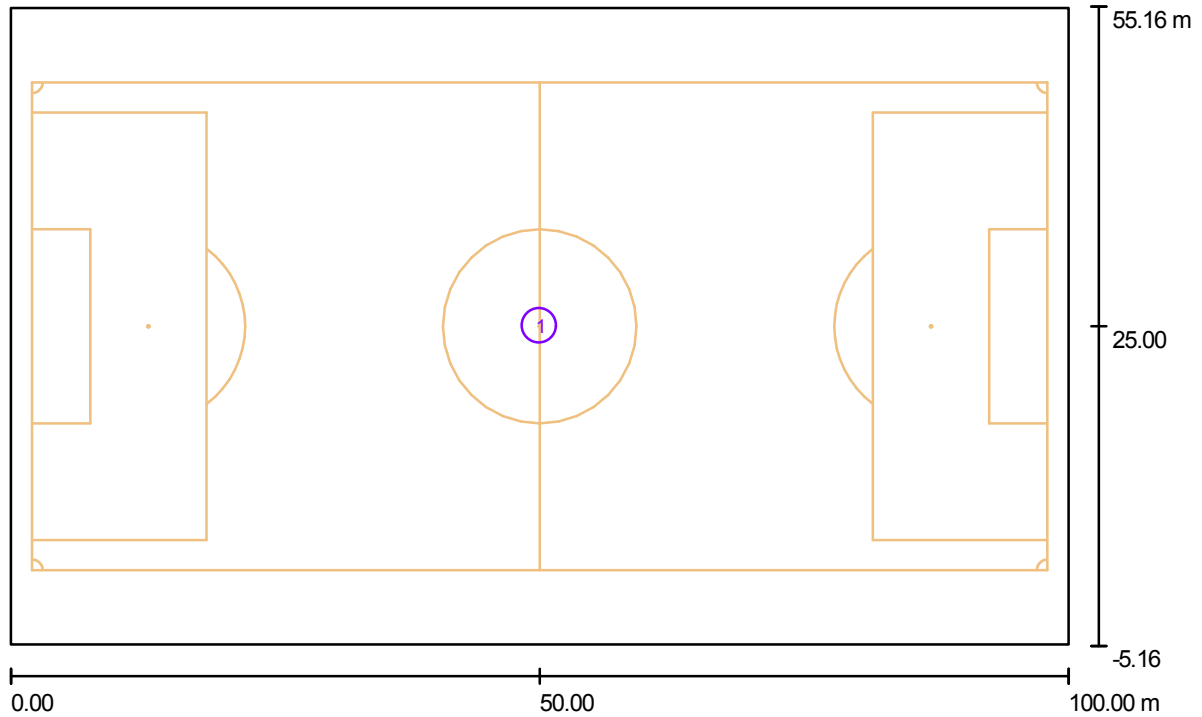

Fuchs LED Lighting e.K.

Lilienthalweg 3
72108 Rottenburg

Bearbeiter(in) Fuchs LED Lighting e.K.

Telefon 07472-278 2630

Fax 07472-278 2770

e-Mail info@led-flutlicht.de

Exterior Scene 1 / Sportstätten (Lageplan)

Maßstab 1 : 715

Sportstätten-Stückliste

Nr.	Stück	Bezeichnung
1	1	Fußballfeld