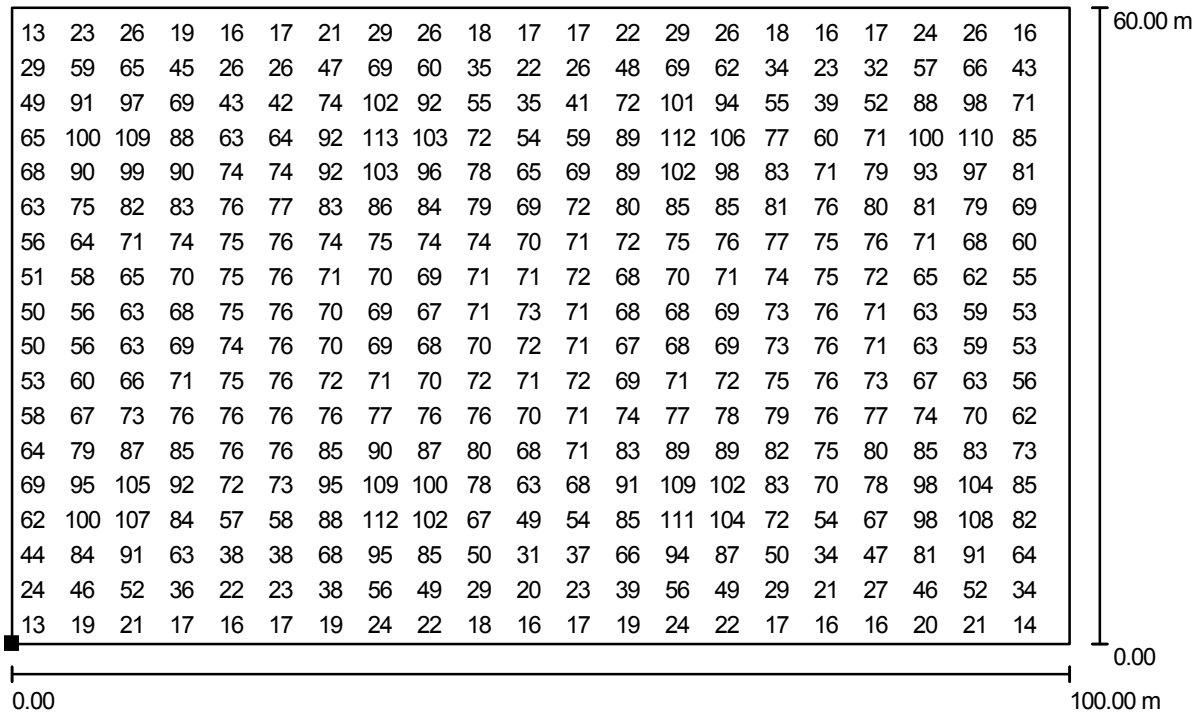

Werte in Lux, Maßstab 1 : 715

Nicht alle berechneten Werte können dargestellt werden.

Lage der Fläche in der Außenszene:

Markierter Punkt:

(0.000 m, -5.000 m, 0.000 m)

Raster: 128 x 128 Punkte

 $E_m$  [lx]  
64