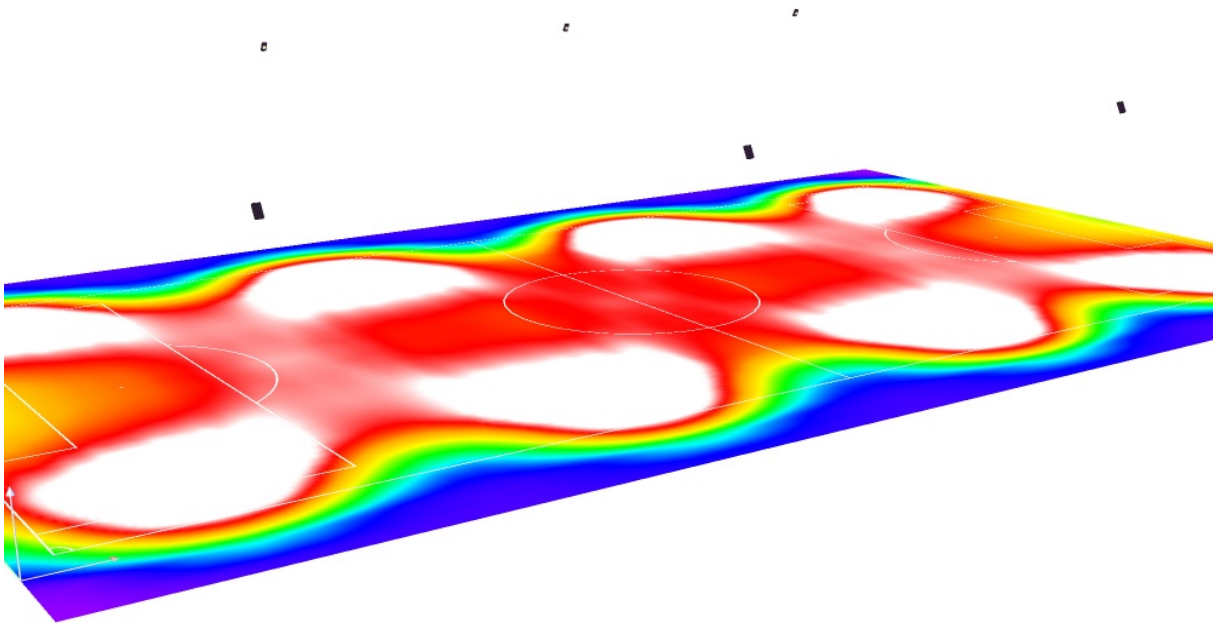

Fuchs LED Lighting e.K.
Lilienthalweg 3
72108 Rottenburg

Bearbeiter(in) Fuchs LED Lighting e.K.
Telefon 07472-278 2630
Fax 07472-278 2770
e-Mail info@led-flutlicht.de

Exterior Scene 1 / Falschfarben Rendering