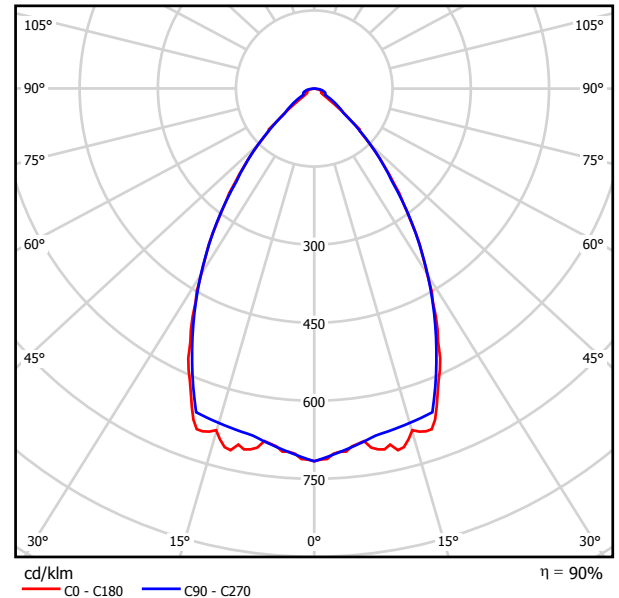

Fuchs LED Lighting e.K.

Lilienthalweg 3
72108 Rottenburg

Bearbeiter(in) Fuchs LED Lighting e.K.

Telefon 07472-278 2630

Fax 07472-278 2770

e-Mail info@led-flutlicht.de

ZHIHAI ZHGL GL-400A-CREE-L60 / Leuchtendatenblatt

Ein Leuchtenbild entnehmen Sie bitte unserem Leuchtenkatalog.

Lichtaustritt 1:

Leuchtenklassifikation nach DIN: A60
CIE Flux Code: 84 98 100 98 90

Lichtaustritt 1:

Blendungsbewertung nach UGR											
n Decke		70	70	50	50	30	70	70	50	50	30
n Wände		50	30	50	30	30	50	30	50	30	30
n Boden		20	20	20	20	20	20	20	20	20	20
Raumgröße X Y		Blickrichtung quer zur Lampenachse					Blickrichtung längs zur Lampenachse				
2H	2H	24.0	24.8	24.2	25.0	25.2	24.6	25.5	24.9	25.7	25.9
	3H	24.2	25.0	24.5	25.2	25.5	25.0	25.8	25.3	26.0	26.3
	4H	24.4	25.1	24.7	25.4	25.6	25.3	26.1	25.6	26.3	26.6
	6H	24.6	25.3	24.9	25.6	25.9	25.7	26.4	26.0	26.7	27.0
	8H	24.6	25.3	25.0	25.6	25.9	25.8	26.5	26.2	26.8	27.1
4H	2H	24.6	25.2	25.0	25.5	25.8	25.8	26.4	26.2	26.7	27.0
	3H	24.0	24.7	24.3	25.0	25.2	24.6	25.3	24.9	25.6	25.8
	4H	24.5	25.1	24.8	25.4	25.7	25.2	25.8	25.5	26.1	26.4
	6H	24.8	25.3	25.2	25.7	26.0	25.7	26.2	26.1	26.6	26.9
	8H	25.2	25.7	25.6	26.1	26.4	26.3	26.8	26.7	27.1	27.5
8H	2H	25.5	25.9	25.9	26.2	26.7	26.5	26.9	26.9	27.3	27.7
	3H	25.6	26.0	26.0	26.4	26.8	26.5	26.8	26.9	27.2	27.7
	4H	25.1	25.5	25.5	25.9	26.3	25.9	26.3	26.3	26.7	27.1
	6H	25.8	26.1	26.2	26.5	26.9	26.7	27.0	27.1	27.4	27.9
	8H	26.2	26.5	26.7	26.9	27.4	26.9	27.2	27.4	27.7	28.1
12H	2H	26.7	27.0	27.2	27.4	27.9	26.9	27.2	27.4	27.6	28.1
	4H	25.1	25.5	25.5	25.9	26.3	25.9	26.3	26.3	26.7	27.1
	6H	25.9	26.2	26.4	26.6	27.1	26.8	27.1	27.3	27.5	28.0
	8H	26.5	26.7	27.0	27.2	27.7	27.1	27.3	27.6	27.8	28.3
	Variation der Beobachterposition für Leuchtenabstände S										
S = 1.0H		+1.0 / -1.3					+1.1 / -1.2				
S = 1.5H		+2.5 / -1.6					+2.6 / -1.7				
S = 2.0H		+4.1 / -1.9					+4.1 / -1.8				
Standardtabelle		BK04					BK03				
Korrektursummand		8.2					8.3				
Korrigierte Blendindizes bezogen auf 3600lm Gesamtlichtstrom