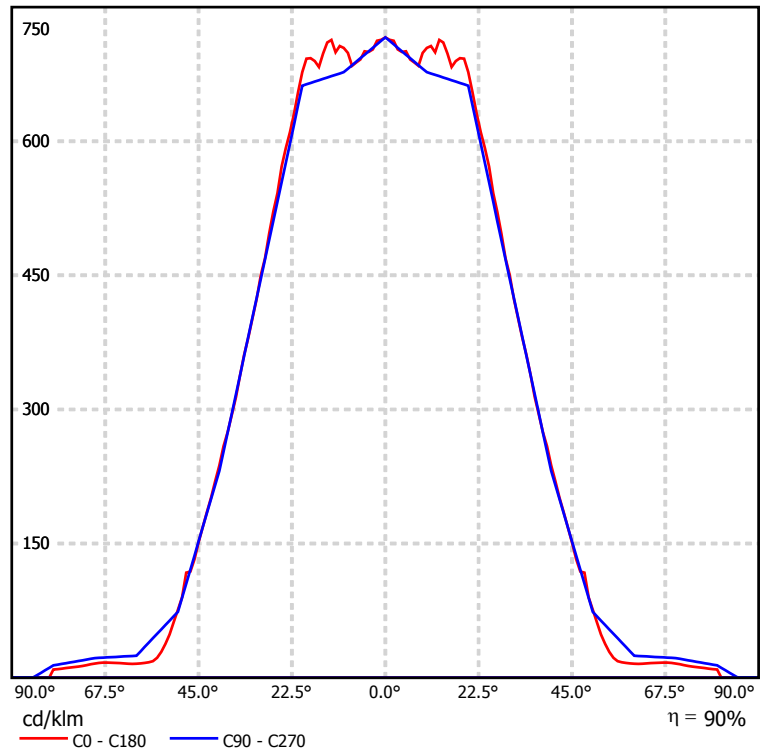

Fuchs LED Lighting e.K.

Lilienthalweg 3
72108 Rottenburg

Bearbeiter(in) Fuchs LED Lighting e.K.
Telefon 07472-278 2630
Fax 07472-278 2770
e-Mail info@led-flutlicht.de

ZHIHAI ZHGL GL-400A-CREE-L60 / Datenblatt LVK

Leuchte: ZHIHAI ZHGL GL-400A-
CREE-L60

Lampen: 1 x LED