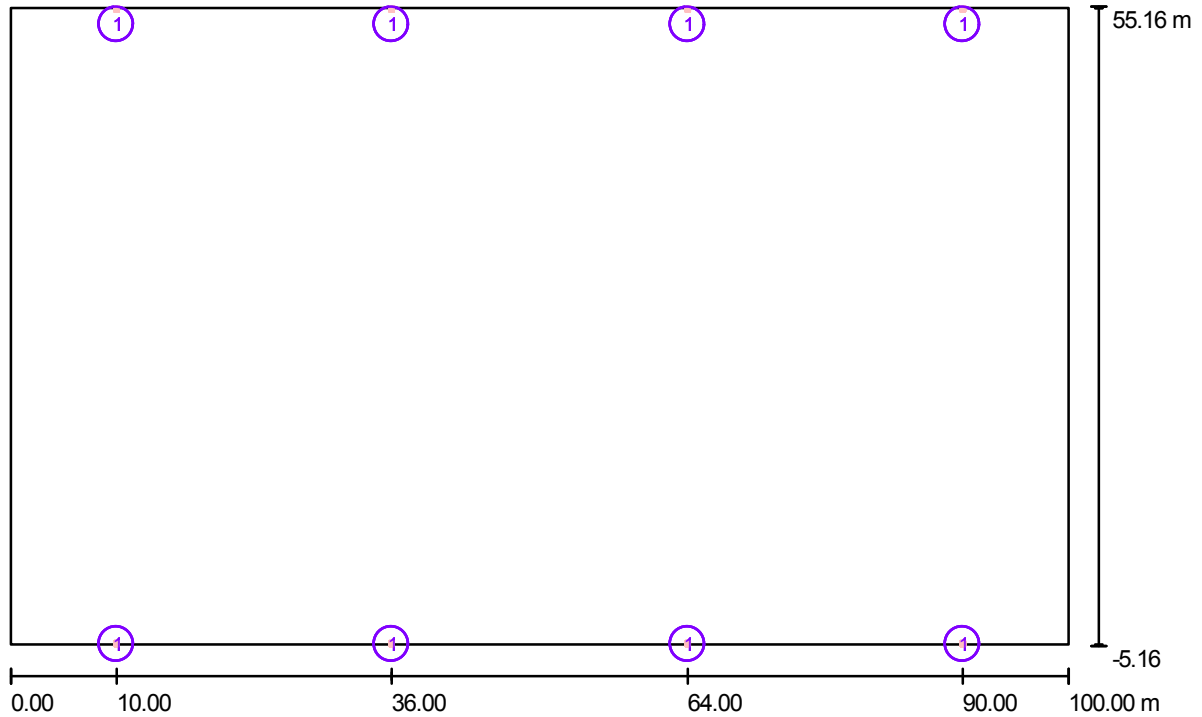

Fuchs LED Lighting e.K.

Lilienthalweg 3
72108 Rottenburg

Bearbeiter(in) Fuchs LED Lighting e.K.

Telefon 07472-278 2630

Fax 07472-278 2770

e-Mail info@led-flutlicht.de

Exterior Scene 1 / Leuchten (Lageplan)

Maßstab 1 : 715

Leuchten-Stückliste

Nr.	Stück	Bezeichnung
1	24	ZHIHAI ZHGL GL-400A-CREE-L60